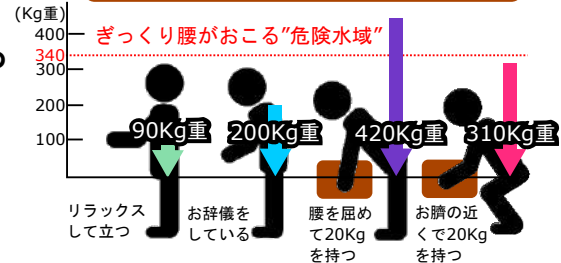

包装から物流までをトータルソリューション YMJX TIMES

腰痛対策商品

腰痛の予防で重要なのは、作業中に悪い姿勢をとらないことです。作業をしていると、気づかないうちに前かがみになりがちです。今回のYMJX TIMESでは腰痛の原因となるかがみ作業の負荷軽減商品をご紹介します。

動作や姿勢による椎間板圧縮力

トラバーリフトシリーズ

高い場所でもラクラク作業！！さまざまな現場のニーズに応え、手動油圧式、バッテリー上昇式、バッテリー上昇走行式など、55機種がフルラインアップ。

☆頑丈です。

マストには、ハンドパレットのフレームと同じ高張力鋼板を使用しており頑丈です。また、650Kg以上の重量級にはフォークリフトのマスト材と同じ圧延型鋼を使用し、抜群の高剛性を誇ります。

☆狭い場所でも昇降が可能です。

昇降を足踏みホップで行う為、狭い場所でも使用が可能です。

☆安全便利な下降レバー！

下降にはレバー式を採用し、手を離せば止まる安全設計です。

☆便利な早送り装置！

荷物が無い状態でフォークを一気に上まで上げることが出来る早送り装置をオプションでご用意